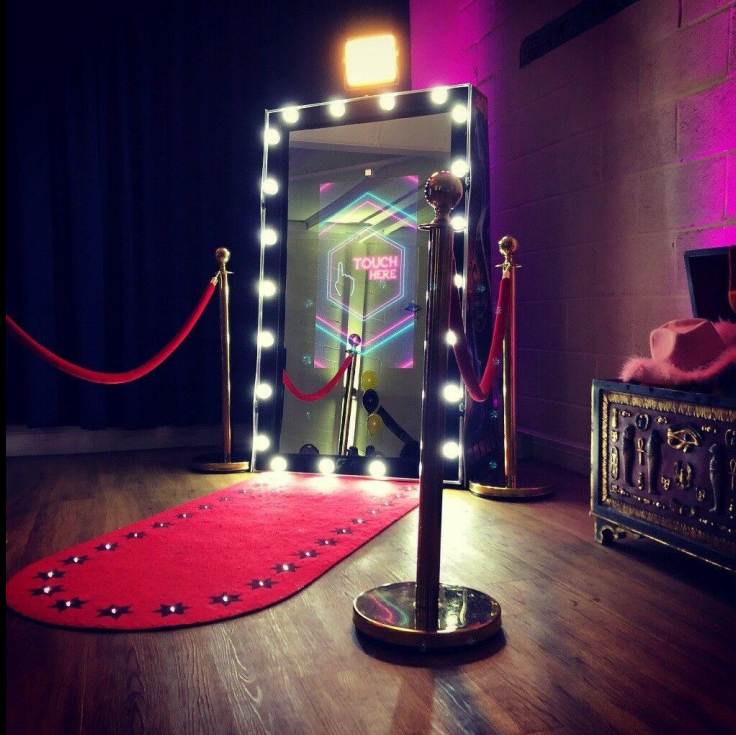

Eventos360

Fotomatón Espejo

INCLUYE

- **Duración:** Dos, tres o cuatro horas.
- **Equipo:** Es un espejo de cuerpo entero que los invitados pueden verse a sí mismos. Detrás del espejo bidireccional hay una pantalla mágica que muestra animaciones geniales y le indica al usuario que piense en él como un "espejo mágico". La cámara está detrás del espejo de dos vías y dispara a través de él.
- **Instalación:** Una hora antes de antelación al servicio.
- **Espacio mínimo:** Requerido 3x3m y conexión a toma de corriente.
- **Asistencia:** Uno o Dos técnicos durante el servicio.
- **Fotos y logo personalizables. Entrega de fotos al instante**
- **Precio:** Dos horas 250€. Tres horas 350€. Cuatro horas 450€.
- **Atrezzo:** Pistola de burbuja, confetis, gafas, pelucas, sombreros, palos de espuma, caretas y muchos más **(NO INCLUIDO EN PRECIO)**.
- **Precio desplazamiento (NO INCLUIDO EN PRECIO)**
- **Precio SIN IVA**